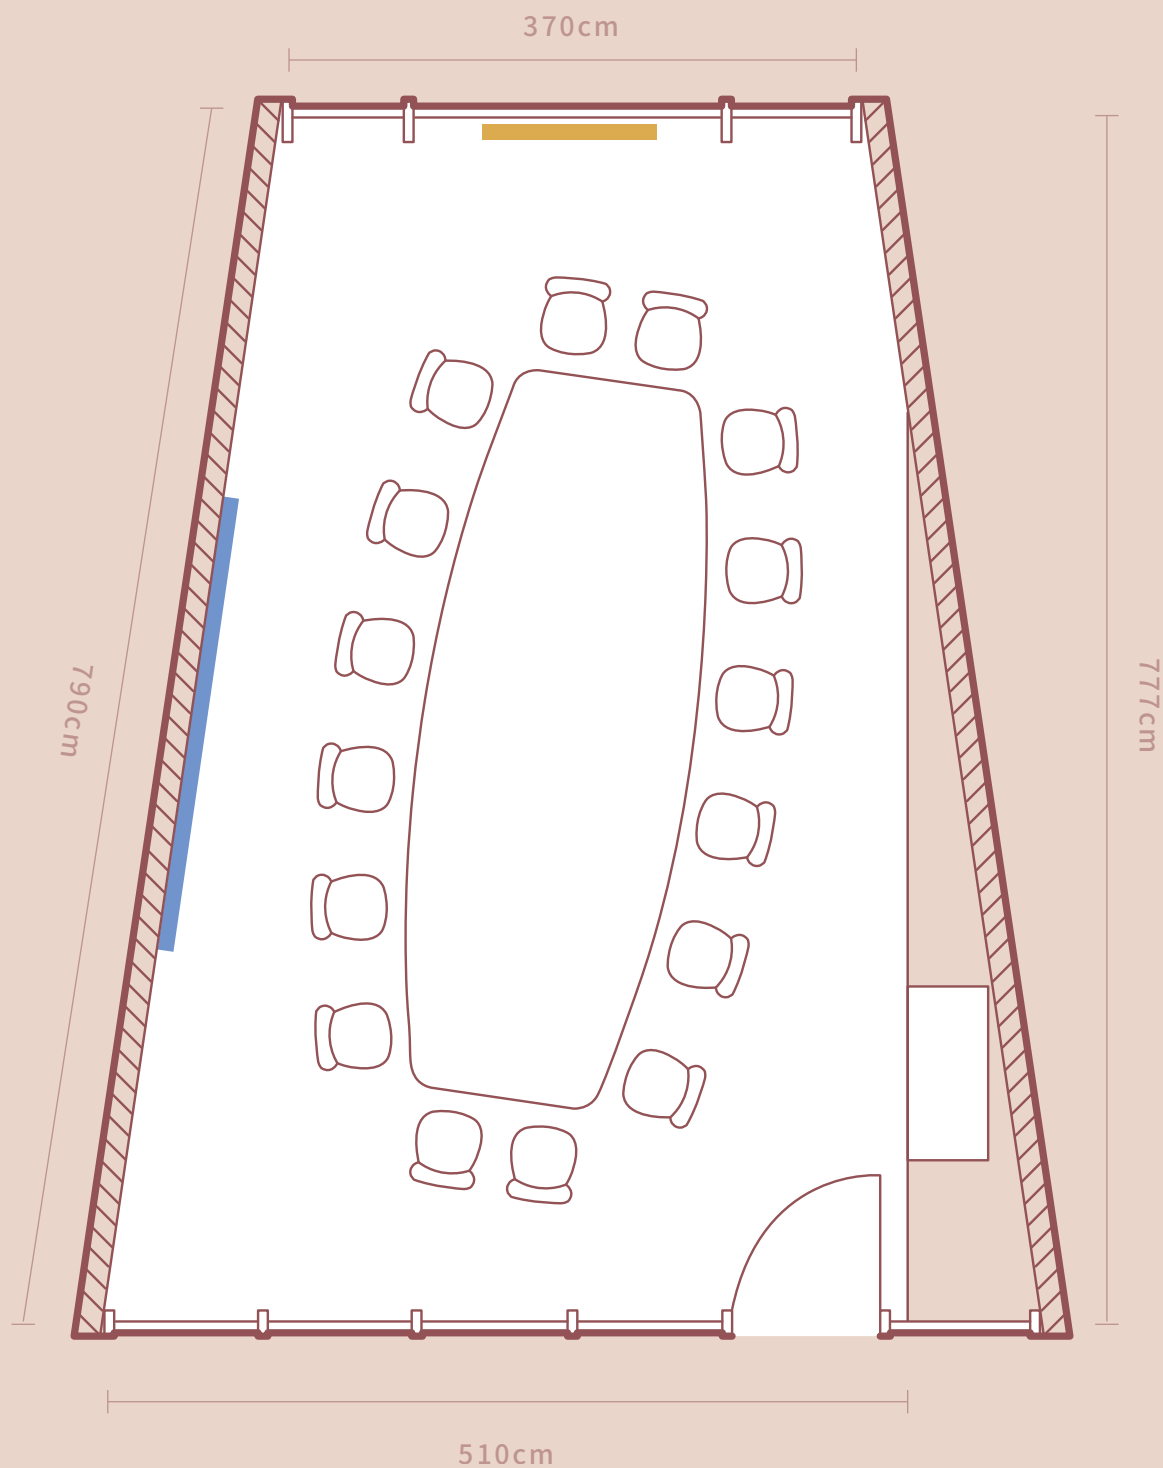

3F 會議室

Meeting Room

— 白板牆

— 100吋布幕 (5,500流明度)

圖面尺寸僅供參考，實際尺寸請依現場為主。